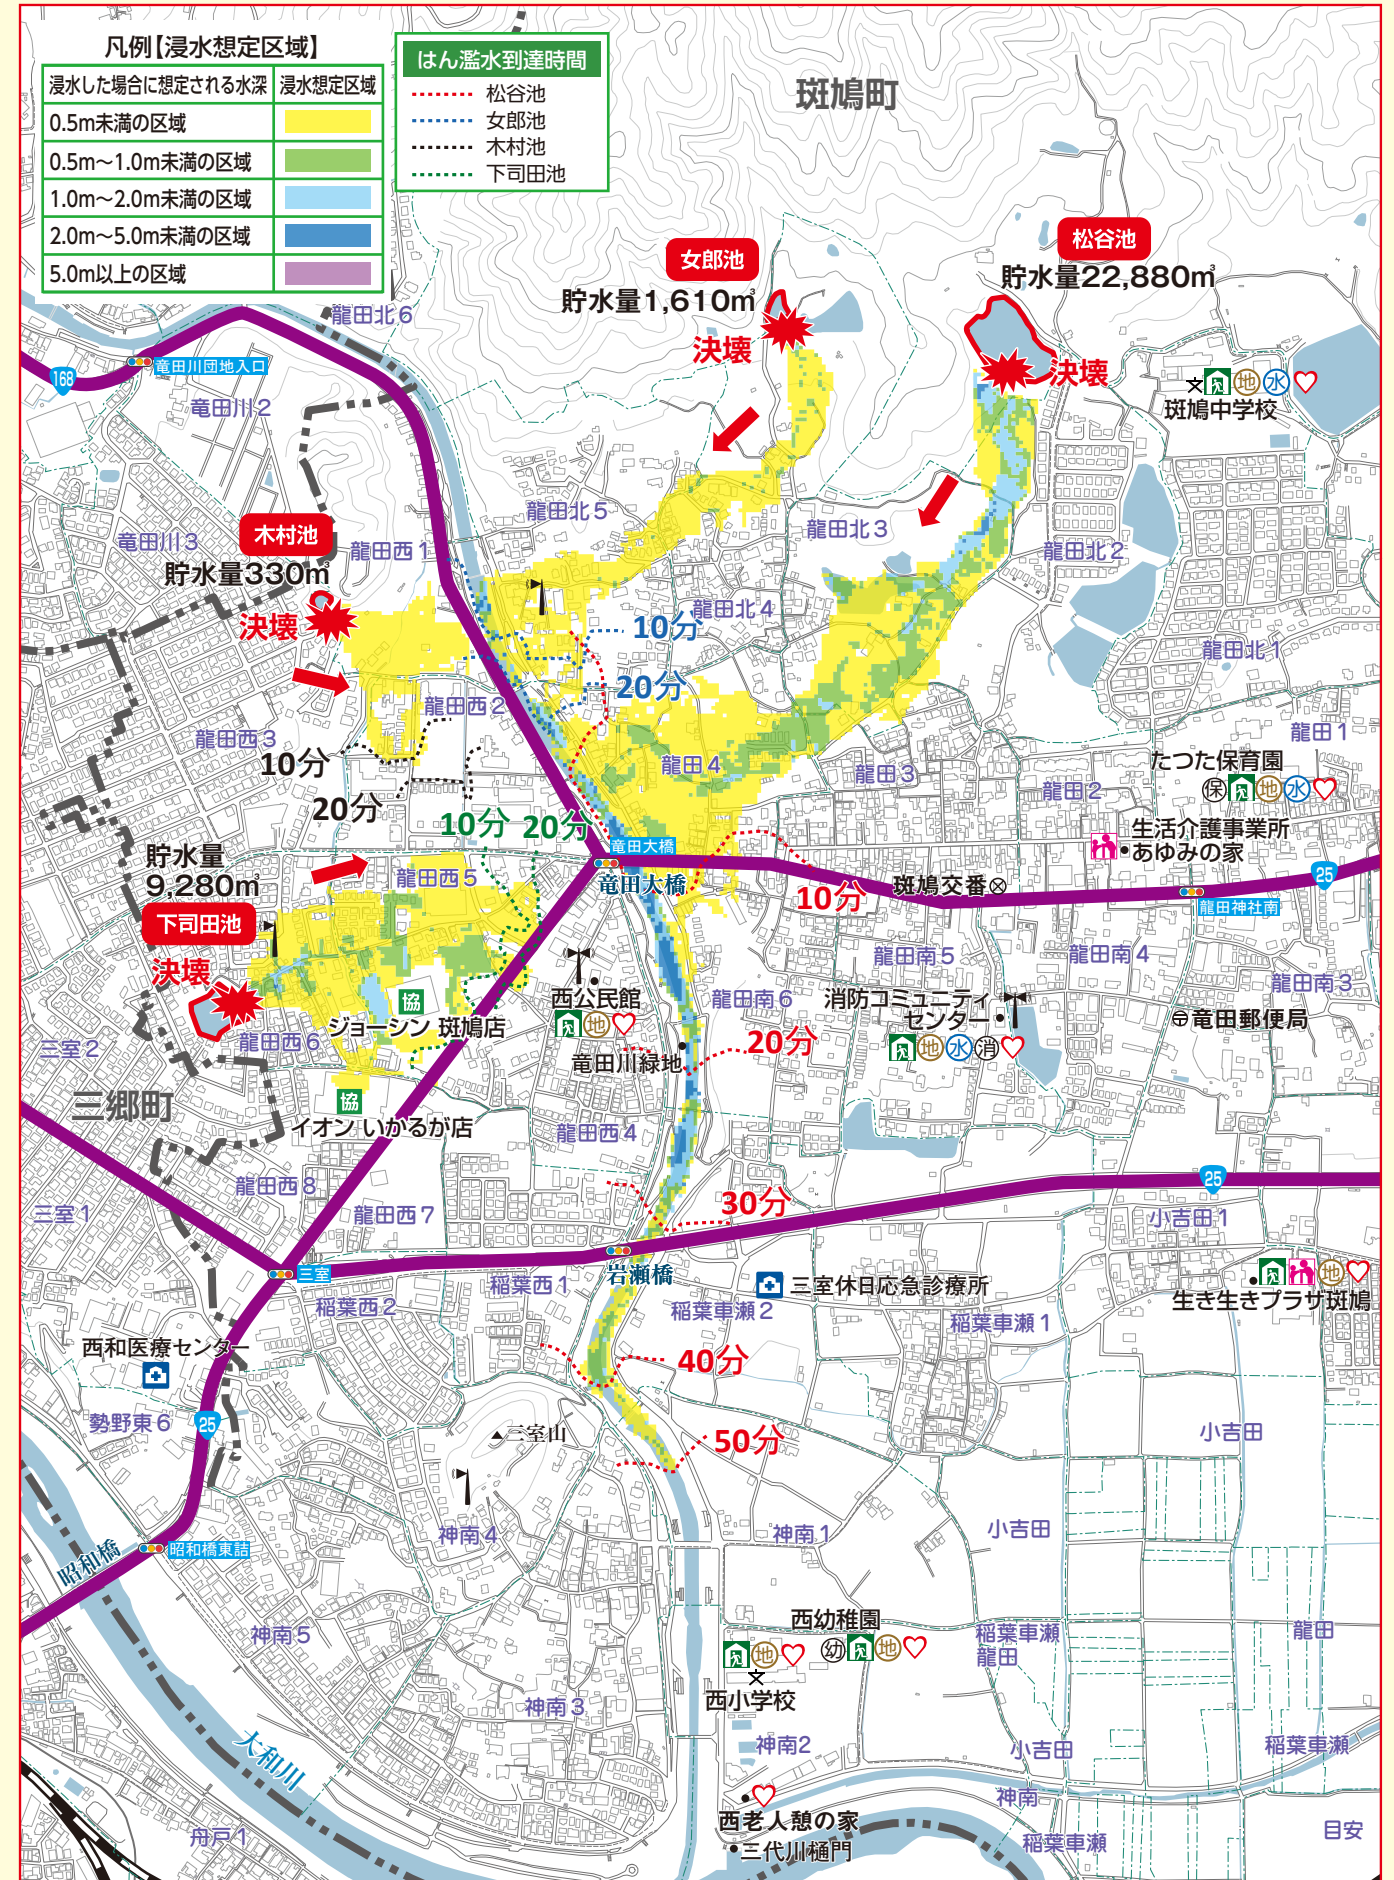

1. 凡例
2. 🏠 指定緊急避難場所
   - 🏠 福祉避難所
   - 🏠 緊急時避難協力施設
   - ⊙ 消防団
   - ❤️ AED 設置
   - 🏠 地震のときに避難できる施設
   - 💧 洪水のときに避難できる施設